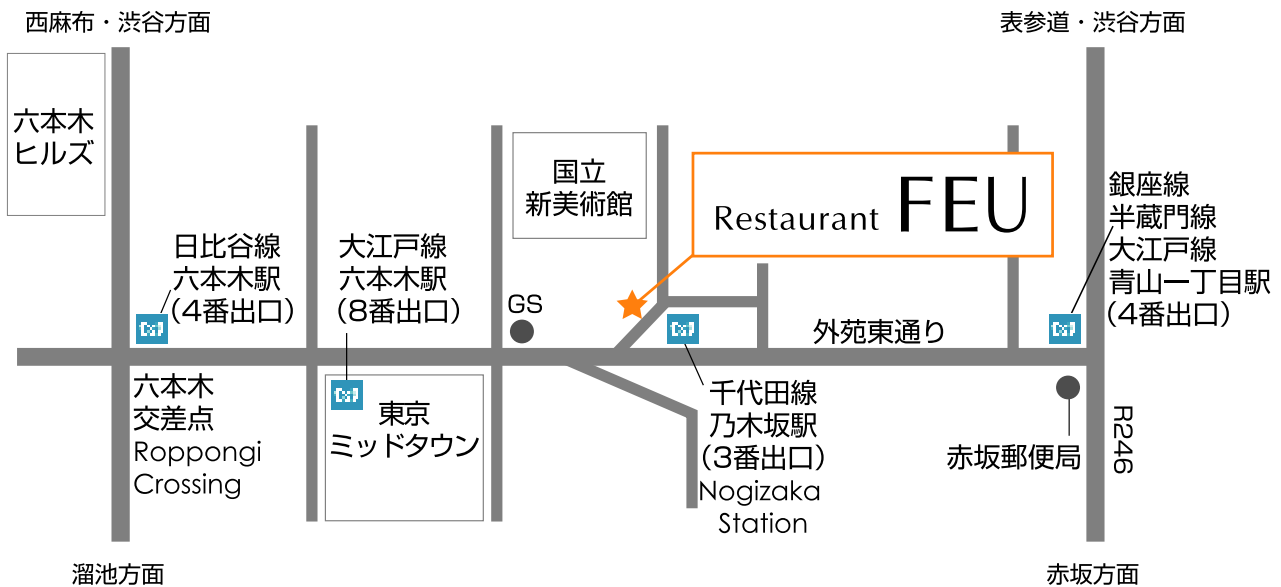

Restaurant FEU

SINCE 1980

アクセス ● Access

東京メトロ千代田線「乃木坂」駅 3番出口 前

東京メトロ日比谷線「六本木」駅 4番出口 徒歩6分

都営大江戸線「六本木」駅 8番出口 徒歩5分

東京メトロ銀座線・半蔵門線「青山一丁目」駅 4番出口 徒歩6分

Lunch 11:30~15:00 [L.O 14:00]

Dinner 18:00~23:00 [L.O 21:30]

Bar 18:00~23:30 [L.O 23:00]

定休日 日曜・第3月曜日

フウ

Restaurant FEU

〒107-0062 東京都港区南青山1-26-16

TEL:03-3479-0230 FAX:03-3479-8622 <http://www.feu.co.jp>